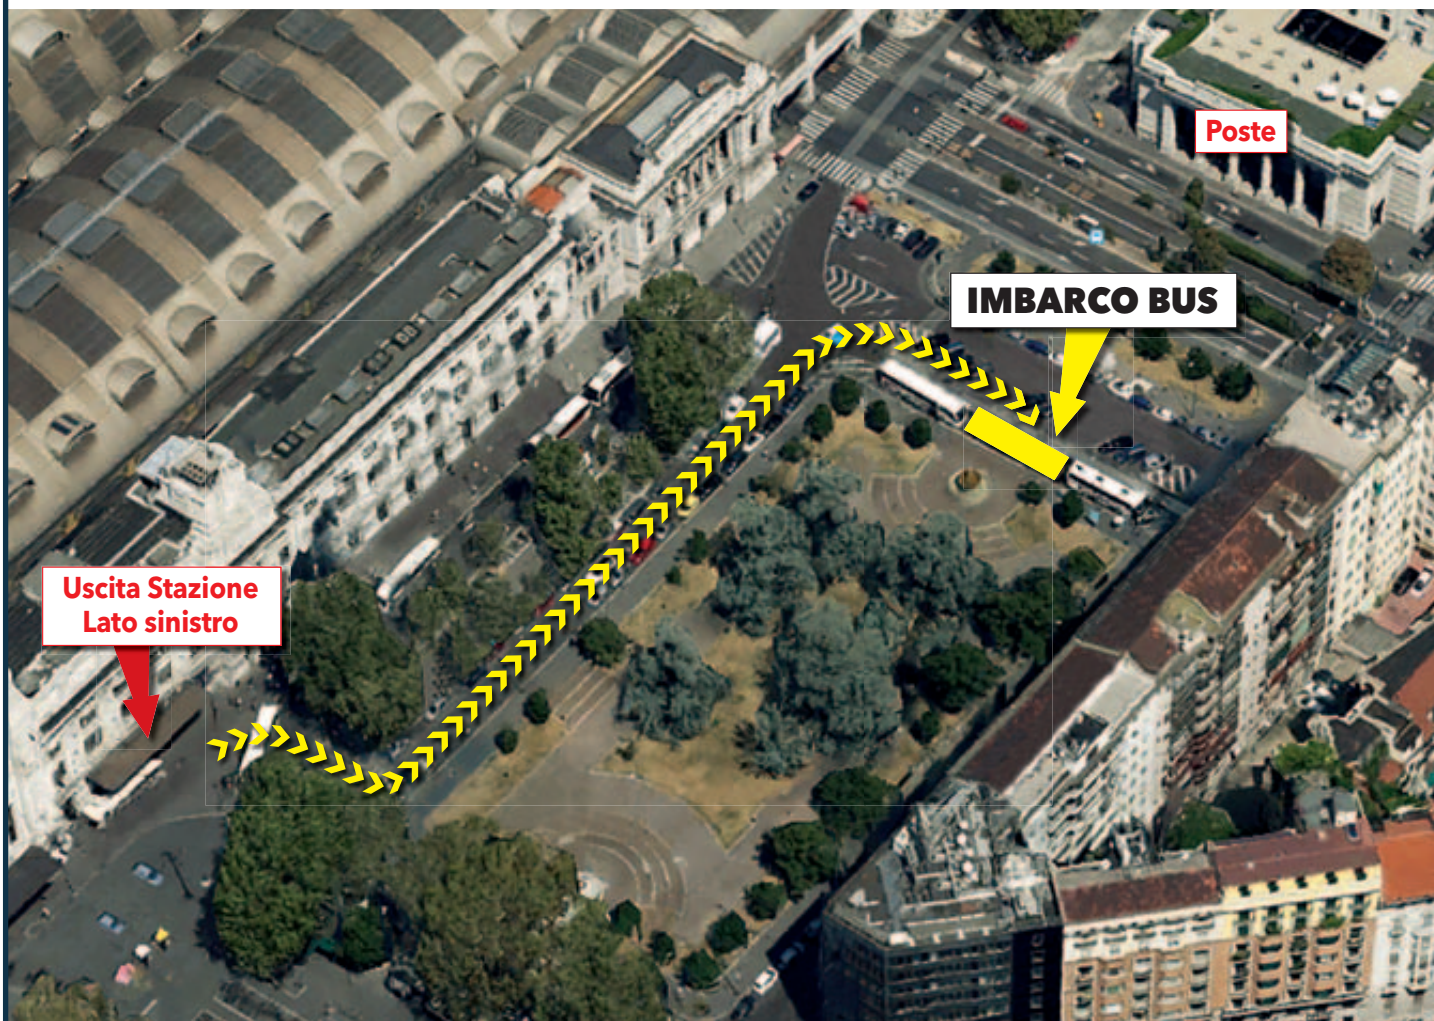

INDICAZIONI BUS NAVETTA LINEAPELLE

Arrivati in stazione uscire dal lato sinistro (lato Burger King).
Usciti dalla stazione proseguire sulla sinistra per ca. 120 mt., svoltare poi a destra
e dopo ca. 30 mt. trovate il bus navetta LP (fronte palazzo Poste).

Di seguito tabella orari

FIERA MILANO

LINEAPELLE 20-22 Febbraio 2019

COLLEGAMENTO BUS STAZIONE CENTRALE

Servizio gratuito

Periodo: dal 20 al 22 Febbraio 2019

Imbarco/Sbarco Stazione Centrale, Piazza Luigi di Savoia fronte Poste Italiane (Vedi mappa)

Imbarco/Sbarco Fiera Milano: stalli bus Porta Ovest

mercoledì 20 febbraio 2019	
DA STAZIONE CENTRALE P.zza Luigi di Savoia	DA FIERAMILANO Porta Ovest
h. 8.00	
h. 8.15	
h. 8.30	
h. 8.45	
h. 9.00	
h. 9.15	
h. 9.30	
h. 9.45	
h. 10.00	
h. 10.15	
h. 10.30	
h. 10.45	
h. 11.00	
h. 11.15	
h. 11.30	
h. 12.00	h. 13.30
h. 12.30	h. 14.00
h. 13.00	h. 14.30
h. 13.30	h. 15.00
h. 14.00	h. 15.30
h. 14.30	h. 16.00
h. 15.00	h. 16.30
	h. 16.45
h. 15.30	h. 17.00
	h. 17.30
	h. 17.45
	h. 18.00
	h. 18.15
	h. 18.30
	h. 18.45
	h. 19.00
	h. 19.30

giovedì 21 febbraio 2019	
DA STAZIONE CENTRALE P.zza Luigi di Savoia	DA FIERAMILANO Porta Ovest
h. 8.00	
h. 8.15	
h. 8.30	
h. 8.45	
h. 9.00	
h. 9.15	
h. 9.30	
h. 9.45	
h. 10.00	
h. 10.15	
h. 10.30	
h. 10.45	
h. 11.00	
h. 11.15	
h. 11.30	
h. 12.00	h. 13.30
h. 12.30	h. 14.00
h. 13.00	h. 14.30
h. 13.30	h. 15.00
h. 14.00	h. 15.30
h. 14.30	h. 16.00
h. 15.00	h. 16.30
	h. 16.45
h. 15.30	h. 17.00
	h. 17.30
	h. 17.45
	h. 18.00
	h. 18.15
	h. 18.30
	h. 18.45
	h. 19.00
	h. 19.30