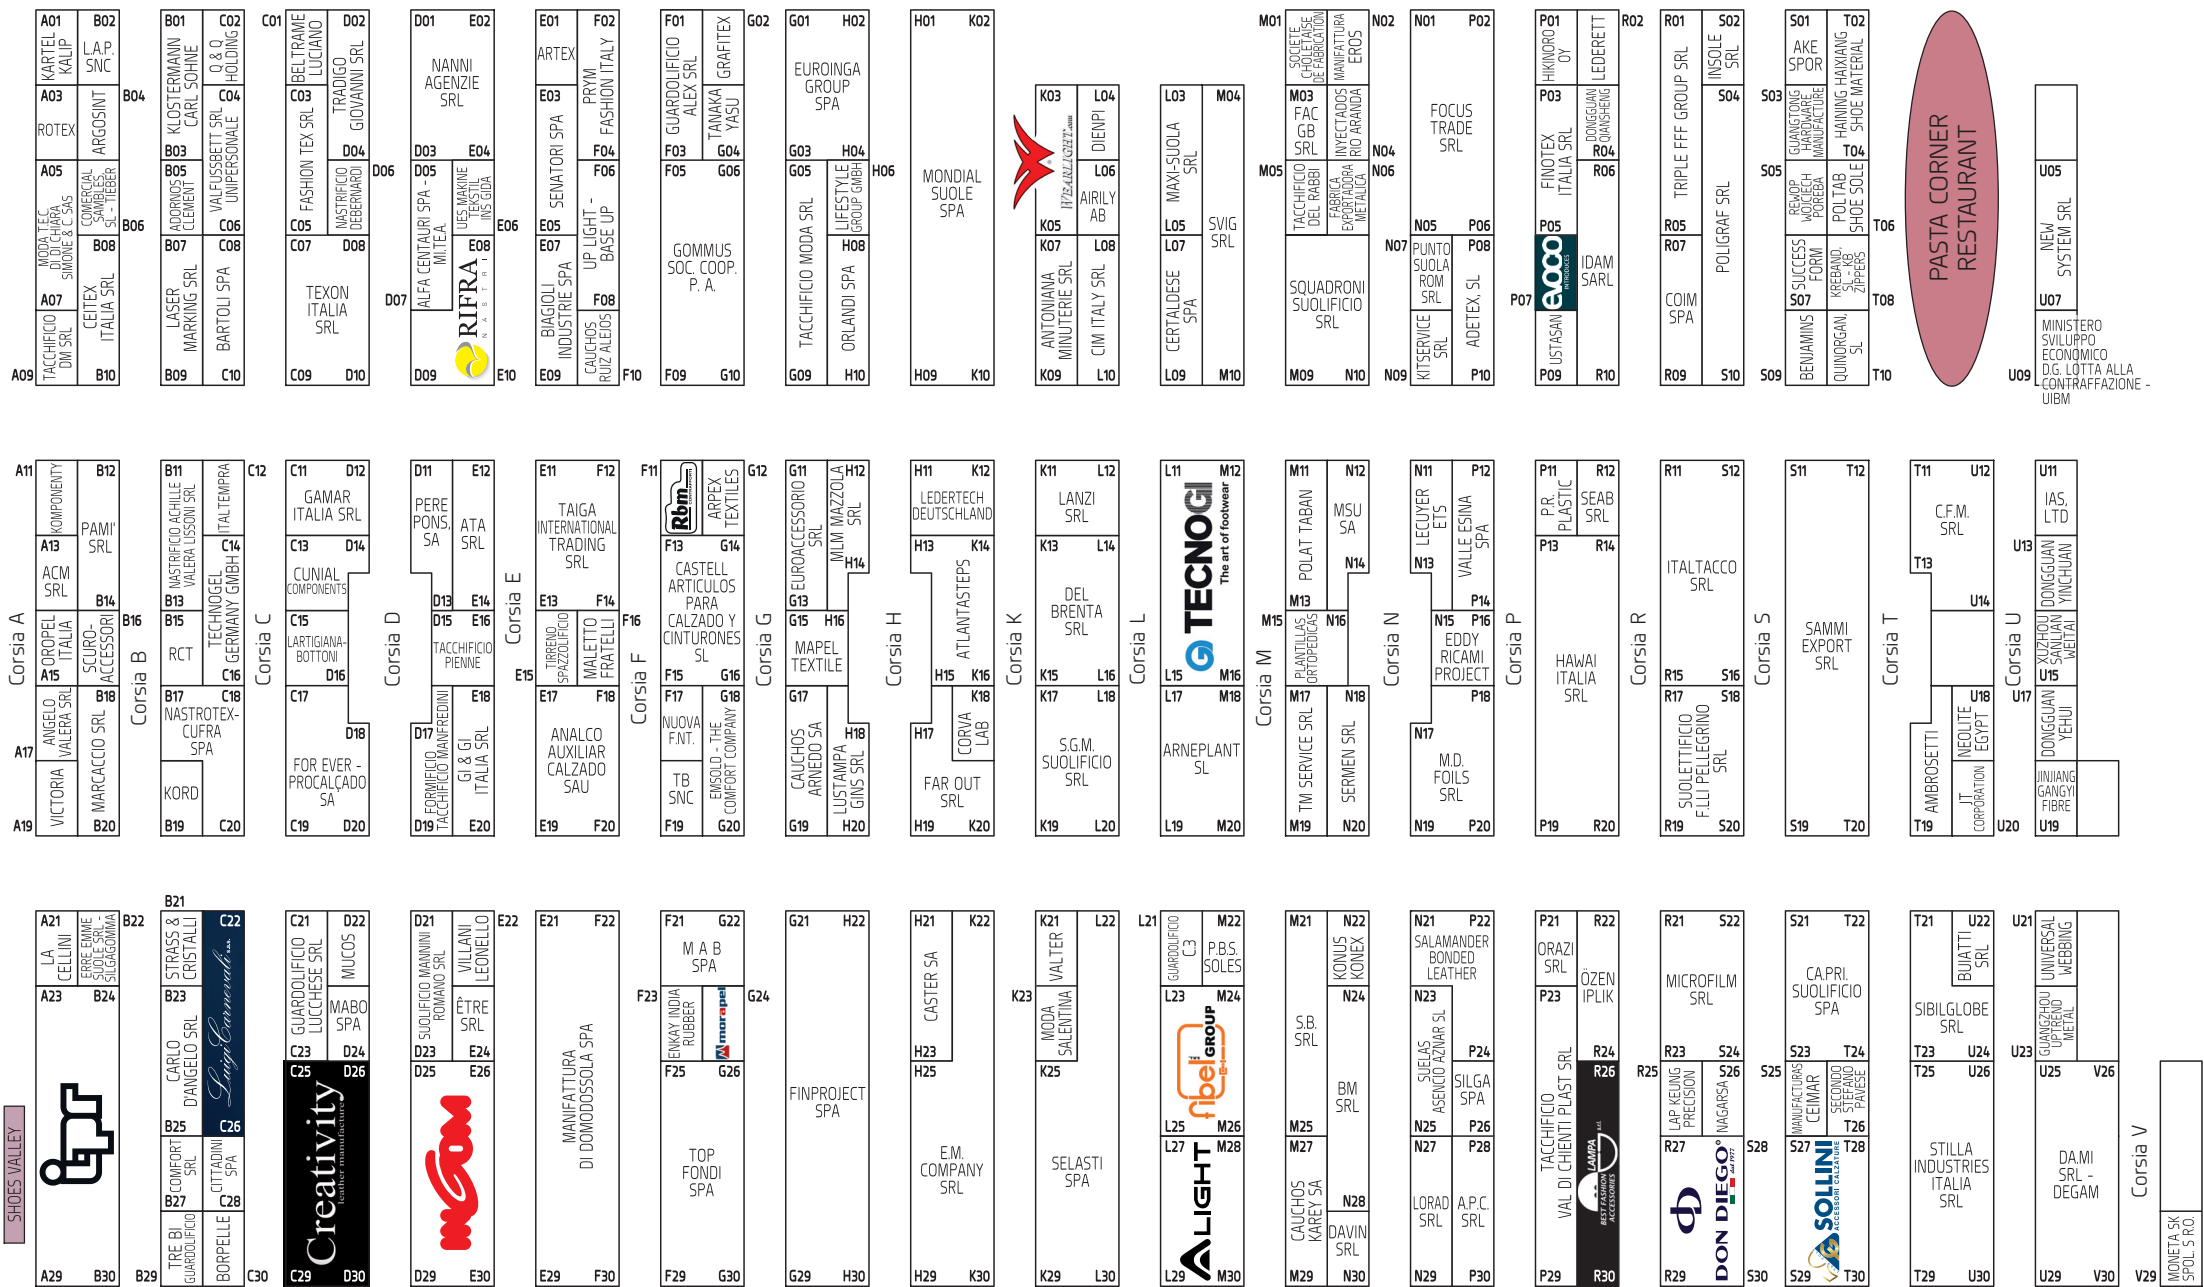

VIALE LOMBARDIA OVEST

BAR

PASTA CORNER RESTAURANT

Note

CORSO ITALIA OVEST

VIALE LOMBARDIA NORD

INGRESSO / ENTRANCE